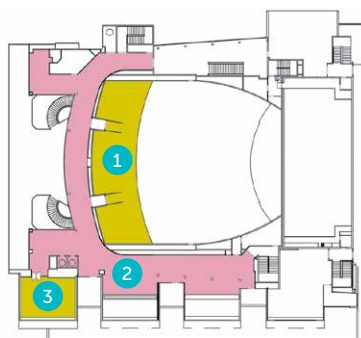

Plan

Espaces
d'accueil

Espaces
de réunion

Espaces de
restauration

Espaces
d'exposition

Niveau 0

- 1 – Hall d'accueil
- 2 – Banque d'accueil Congrès
- 3 – Vestiaires et bagagerie
- 4 – Accueil forum
- 5 – Vestiaire forum
- 6 – Café des artistes
- 7 – Salons de restauration
- 8 – Salle n°6 (logistique)
- 9 – Grand Théâtre

Niveau 1

- 1 – Salle n°1
- 2 – Salle n°2
- 3 – Salle n°3
- 4 – Salle n°4
- 5 – Salle n°5
- 6 – Salle Méridienne
- 7 – Foyers
- 8 – Grand Théâtre

Niveau 2

- 1 – Balcon Grand Théâtre
- 2 – Foyers
- 3 – Petite Galerie

Le Quartz Congrès

Plan

Espaces
d'accueil

Espaces
de réunion

Niveau -1

- 1 – Salle n°7
- 2 – Salle n°8
- 3 – Bureau Président

Niveau -2

- 1 – Hall Petit Théâtre
- 2 – Petit Théâtre

Le Quartz Congrès

Grand Théâtre

**Surface
scène**
460 m²

CONFIGURATION
Théâtre
de 350 à
1500 places

- Salle équipée en son, éclairage, écran et mobilier de scène
- Wifi, internet Haut Débit

Sur commande

- Vidéoprojecteur HD
- Ordinateur
- Micros (HF, casque, cravate, ...)
- Cabines de traduction