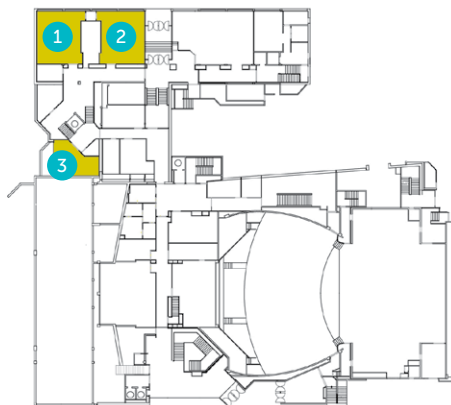

Plan

Espaces
d'accueil

Espaces
de réunion

Espaces de
restauration

Espaces
d'exposition

Niveau 0

- 1 – Hall d'accueil
- 2 – Banque d'accueil Congrès
- 3 – Vestiaires et bagagerie
- 4 – Accueil forum
- 5 – Vestiaire forum
- 6 – Café des artistes
- 7 – Salons de restauration
- 8 – Salle n°6 (logistique)
- 9 – Grand Théâtre

Niveau 1

- 1 – Salle n°1
- 2 – Salle n°2
- 3 – Salle n°3
- 4 – Salle n°4
- 5 – Salle n°5
- 6 – Salle Méridienne
- 7 – Foyers
- 8 – Grand Théâtre

Niveau 2

- 1 – Balcon Grand Théâtre
- 2 – Foyers
- 3 – Petite Galerie

Le Quartz Congrès

Plan

Espaces
d'accueil

Espaces
de réunion

Niveau -1

- 1 – Salle n°7
- 2 – Salle n°8
- 3 – Bureau Président

Niveau -2

- 1 – Hall Petit Théâtre
- 2 – Petit Théâtre

Le Quartz Congrès

Grand Théâtre

**Surface
scène**
460 m²

CONFIGURATION
Théâtre
de 350 à
1500 places

- Salle équipée en son, éclairage, écran et mobilier de scène
- Wifi, internet Haut Débit

Sur commande

- Vidéoprojecteur HD
- Ordinateur
- Micros (HF, casque, cravate, ...)
- Cabines de traduction