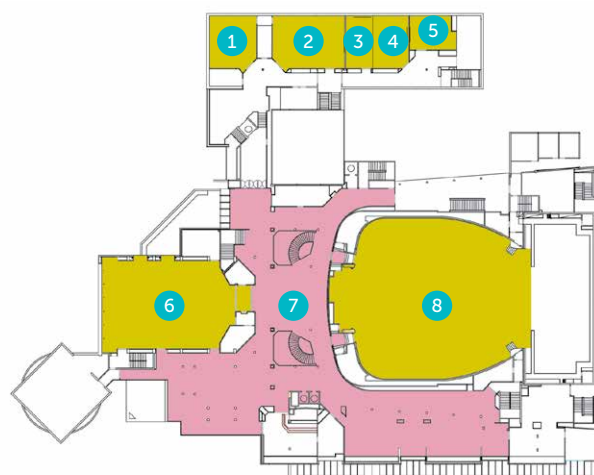

Plan

Espaces
d'accueil

Espaces
de réunion

Espaces de
restauration

Espaces
d'exposition

Niveau 0

- 1 – Hall d'accueil
- 2 – Banque d'accueil Congrès
- 3 – Vestiaires et bagagerie
- 4 – Accueil forum
- 5 – Vestiaire forum
- 6 – Café des artistes
- 7 – Salons de restauration
- 8 – Salle n°6 (logistique)
- 9 – Grand Théâtre

Niveau 1

- 1 – Salle n°1
- 2 – Salle n°2
- 3 – Salle n°3
- 4 – Salle n°4
- 5 – Salle n°5
- 6 – Salle Méridienne
- 7 – Foyers
- 8 – Grand Théâtre

Niveau 2

- 1 – Balcon Grand Théâtre
- 2 – Foyers
- 3 – Petite Galerie

Le Quartz Congrès

Plan

Espaces
d'accueil

Espaces
de réunion

Niveau -1

- 1 – Salle n°7
- 2 – Salle n°8
- 3 – Bureau Président

Niveau -2

- 1 – Hall Petit Théâtre
- 2 – Petit Théâtre

Le Quartz Congrès

Grand Théâtre

**Surface
scène**
460 m²

CONFIGURATION
Théâtre
de 350 à
1500 places

- Salle équipée en son, éclairage, écran et mobilier de scène
- Wifi, internet Haut Débit

Sur commande

- Vidéoprojecteur HD
- Ordinateur
- Micros (HF, casque, cravate, ...)
- Cabines de traduction