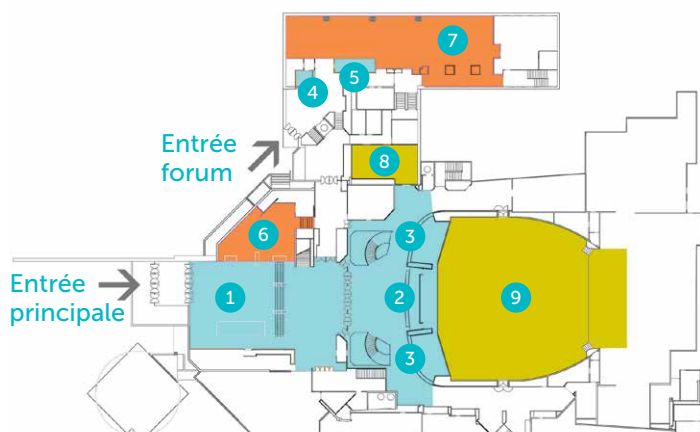

Plan

Espaces
d'accueil

Espaces
de réunion

Espaces de
restauration

Espaces
d'exposition

Niveau 0

- 1 – Hall d'accueil
- 2 – Banque d'accueil Congrès
- 3 – Vestiaires et bagagerie
- 4 – Accueil forum
- 5 – Vestiaire forum
- 6 – Café des artistes
- 7 – Salons de restauration
- 8 – Salle n°6 (logistique)
- 9 – Grand Théâtre

Niveau 1

- 1 – Salle n°1
- 2 – Salle n°2
- 3 – Salle n°3
- 4 – Salle n°4
- 5 – Salle n°5
- 6 – Salle Méridienne
- 7 – Foyers
- 8 – Grand Théâtre

Niveau 2

- 1 – Balcon Grand Théâtre
- 2 – Foyers
- 3 – Petite Galerie

Le Quartz Congrès

Plan

Espaces
d'accueil

Espaces
de réunion

Niveau -1

- 1 – Salle n°7
- 2 – Salle n°8
- 3 – Bureau Président

Niveau -2

- 1 – Hall Petit Théâtre
- 2 – Petit Théâtre

Le Quartz Congrès

Grand Théâtre

**Surface
scène**
460 m²

CONFIGURATION
Théâtre
de 350 à
1500 places

- Salle équipée en son, éclairage, écran et mobilier de scène
- Wifi, internet Haut Débit

Sur commande

- Vidéoprojecteur HD
- Ordinateur
- Micros (HF, casque, cravate, ...)
- Cabines de traduction